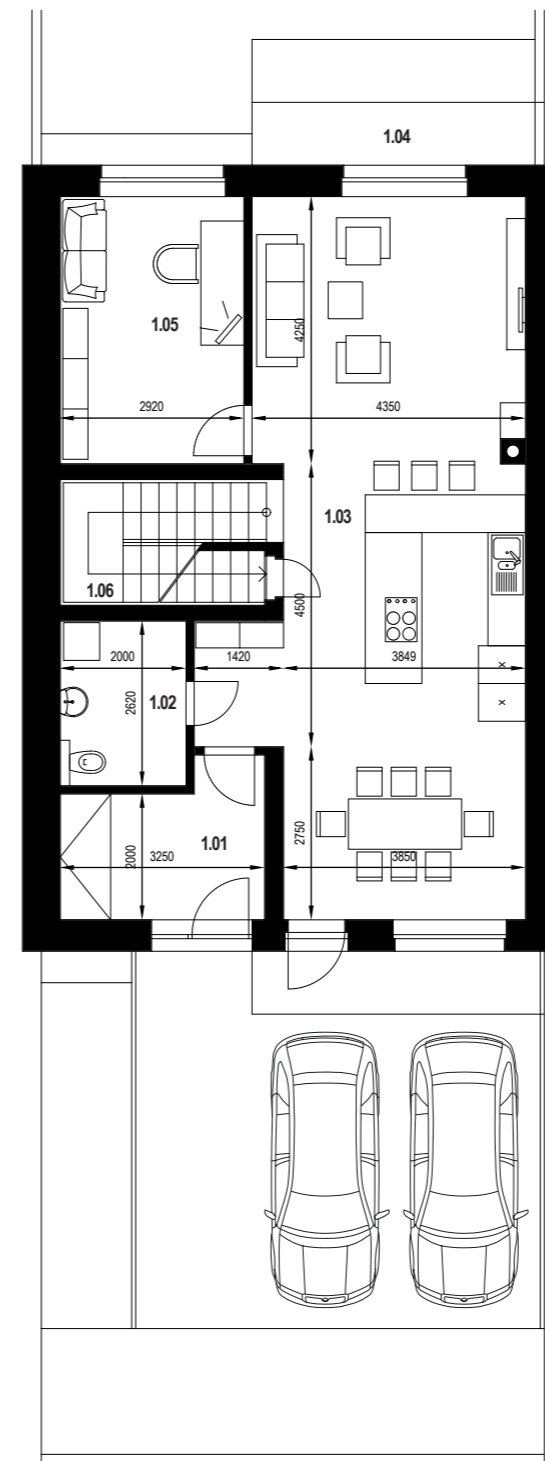

VARIANT E

PRÍZEMIE

Označ.	Názov miestnosti	Plocha m²
1.01	Zádverie	7,19
1.02	Kúpeľňa + WC	5,24
1.03	Obývacia izba s kuchyňou	49,13
1.05	Pracovňa	12,41
1.06	Podschodiskový priestor	4,00

SPOLU		77,97
1.04	Vonkajšia terasa	9,00

POSCHODIE

Označ.	Názov miestnosti	Plocha m²
2.01	Chodba	7,25
2.02	WC	2,34
2.03	Kúpeľňa + WC	10,86
2.04	Izba	18,53
2.05	Šatník	7,48
2.06	Spáľňa	18,68
2.07	Izba	14,53
2.08	Schodiskový priestor	6,71

SPOLU		86,04