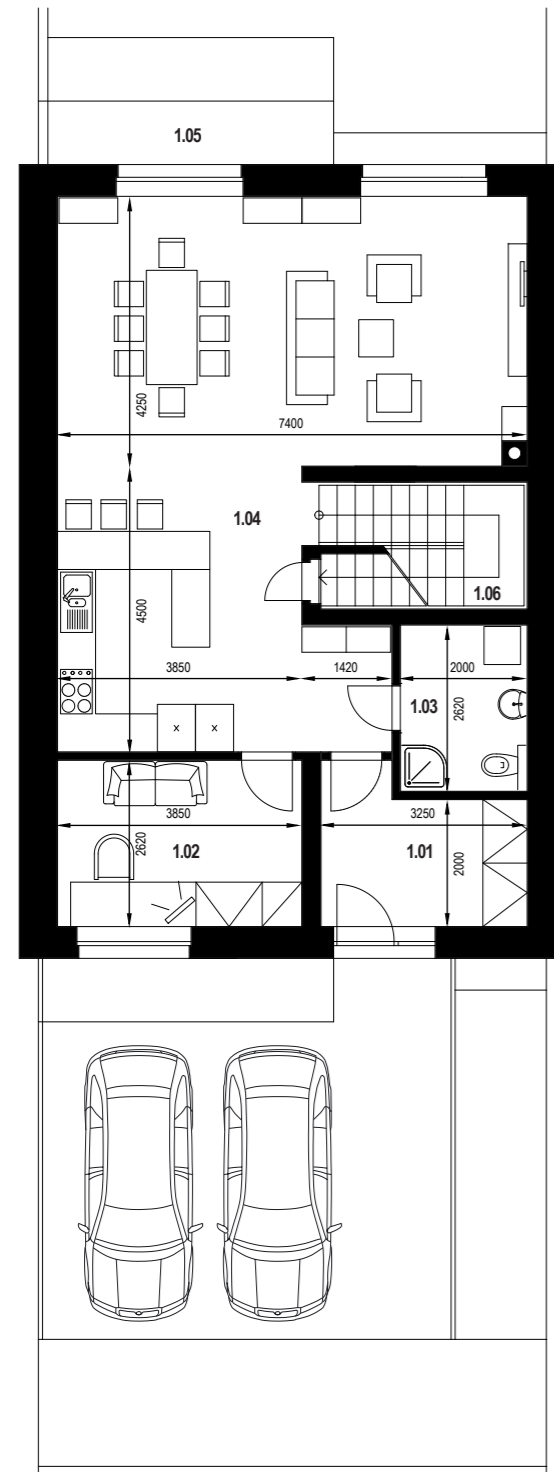

VARIANT B

PRÍZEMIE

Označ.	Názov miestnosti	Plocha m ²
1.01	Zádvrie	7,19
1.02	Pracovňa	10,08
1.03	Kúpeľňa + WC	5,24
1.04	Obývacia izba s kuchyňou	51,86
1.06	Podschodiskový priestor	4,00

SPOLU		78,09
1.05	Vonkajšia terasa	9,00

POSCHODIE

Označ.	Názov miestnosti	Plocha m ²
2.01	Chodba	8,50
2.02	Izba	15,44
2.03	Izba	13,31
2.04	Kúpeľňa + WC	4,79
2.05	Kúpeľňa + WC	7,35
2.06	Spálňa	15,88
2.07	Šatník	9,98
2.08	Technická miestnosť	2,63
2.09	Schodiskový priestor	6,71

SPOLU		84,59
--------------	--	--------------

VARIANT C

PRÍZEMIE

Označ.	Názov miestnosti	Plocha m ²
1.01	Zádvrie	7,19
1.02	Sklad	3,40
1.03	Kúpeľňa + WC	5,24
1.04	Obývacia izba s kuchyňou	45,26
1.06	Pracovňa	12,41
1.07	Podschodiskový priestor	4,00

SPOLU		77,50
1.05	Vonkajšia terasa	9,00

POSCHODIE

Označ.	Názov miestnosti	Plocha m ²
2.01	Chodba	7,25
2.02	WC	2,34
2.03	Kúpeľňa + WC	11,11
2.04	Izba	18,61
2.05	Šatník	7,48
2.06	Spálňa	18,68
2.07	Izba	14,53
2.08	Schodiskový priestor	6,71