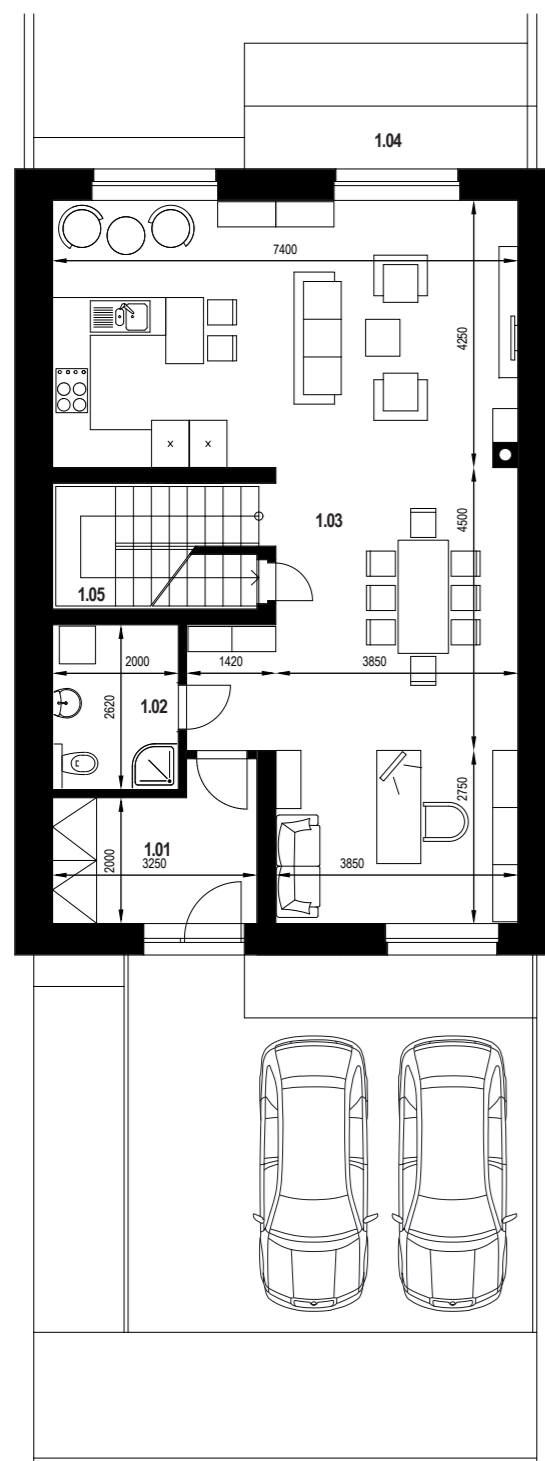

VARIANT D

PRÍZEMIE

Označ.	Názov miestnosti	Plocha m²
1.01	Zádverie	7,19
1.02	Kúpeľňa + WC	5,24
1.03	Obývacia izba s kuchyňou	62,19
1.05	Podschodiskový priestor	4,00

SPOLU		78,62
1.04	Vonkajšia terasa	9,00

POSCHODIE

Označ.	Názov miestnosti	Plocha m²
2.01	Chodba	6,13
2.02	Izba	15,43
2.03	Izba	14,78
2.04	Technická miestnosť	4,54
2.05	Kúpeľňa + WC	6,44
2.06	Spáľňa	17,98
2.07	Kúpeľňa + WC	7,00
2.08	Šatník	7,09
2.09	Schodiskový priestor	6,21

SPOLU		85,60