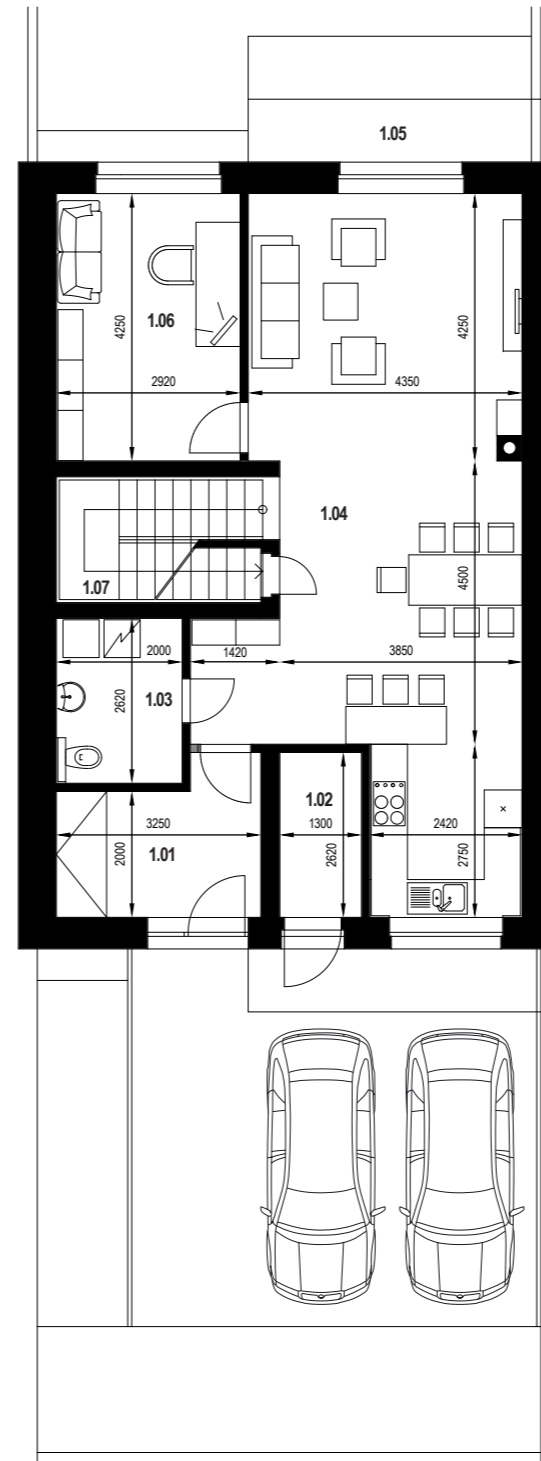

VARIANT C

PRÍZEMIE

Označ.	Názov miestnosti	Plocha m²
1.01	Zádverie	7,19
1.02	Sklad	3,40
1.03	Kúpeľňa + WC	5,24
1.04	Obývacia izba s kuchyňou	45,26
1.06	Pracovňa	12,41
1.07	Podschodiskový priestor	4,00
SPOLU		77,50
1.05	Vonkajšia terasa	9,00

POSCHODIE

Označ.	Názov miestnosti	Plocha m²
2.01	Chodba	7,25
2.02	WC	2,34
2.03	Kúpeľňa + WC	11,11
2.04	Izba	18,61
2.05	Šatník	7,48
2.06	Spáľňa	18,68
2.07	Izba	14,53
2.08	Schodiskový priestor	6,71
SPOLU		86,71