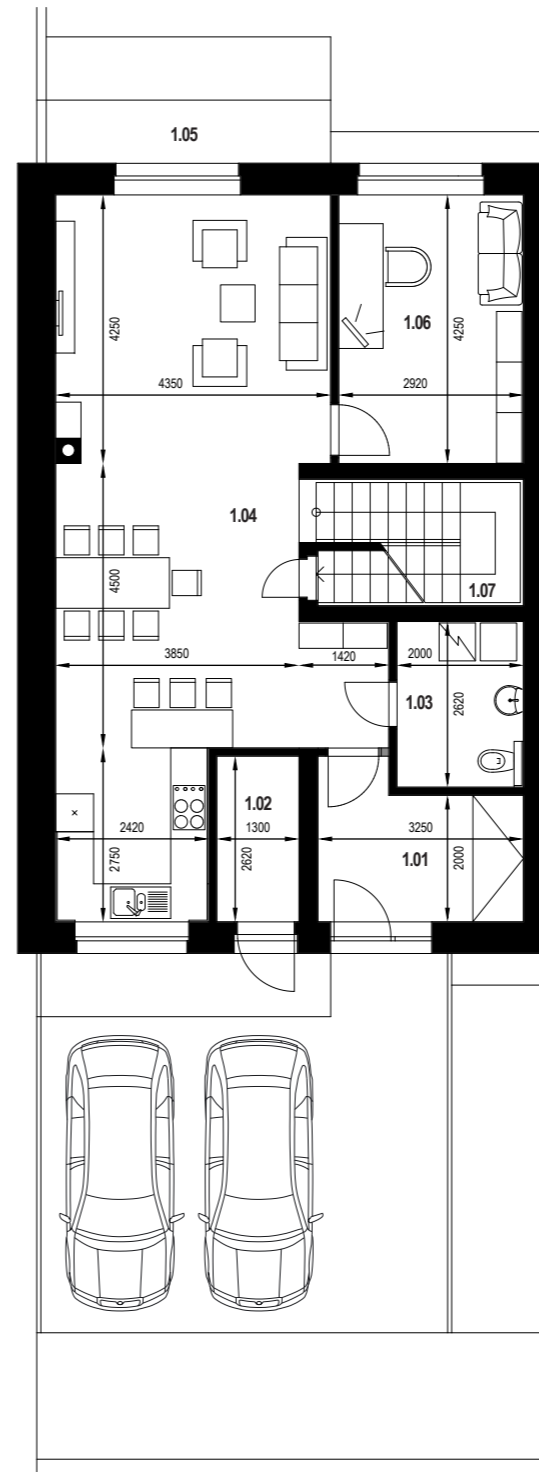

VARIANT B

PRÍZEMIE

Označ.	Názov miestnosti	Plocha m ²
1.01	Zádvrie	7,19
1.02	Pracovňa	10,08
1.03	Kúpeľňa + WC	5,24
1.04	Obývacia izba s kuchyňou	51,86
1.06	Podschodiskový priestor	4,00

SPOLU		78,09
1.05	Vonkajšia terasa	9,00

POSCHODIE

Označ.	Názov miestnosti	Plocha m ²
2.01	Chodba	8,50
2.02	Izba	15,44
2.03	Izba	13,31
2.04	Kúpeľňa + WC	4,79
2.05	Kúpeľňa + WC	7,35
2.06	Spálňa	15,88
2.07	Šatník	9,98
2.08	Technická miestnosť	2,63
2.09	Schodiskový priestor	6,71

SPOLU		84,59
--------------	--	--------------

VARIANT C

PRÍZEMIE

Označ.	Názov miestnosti	Plocha m ²
1.01	Zádvrie	7,19
1.02	Sklad	3,40
1.03	Kúpeľňa + WC	5,24
1.04	Obývacia izba s kuchyňou	45,26
1.06	Pracovňa	12,41
1.07	Podschodiskový priestor	4,00

SPOLU		77,50
1.05	Vonkajšia terasa	9,00

POSCHODIE

Označ.	Názov miestnosti	Plocha m ²
2.01	Chodba	7,25
2.02	WC	2,34
2.03	Kúpeľňa + WC	11,11
2.04	Izba	18,61
2.05	Šatník	7,48
2.06	Spálňa	18,68
2.07	Izba	14,53
2.08	Schodiskový priestor	6,71