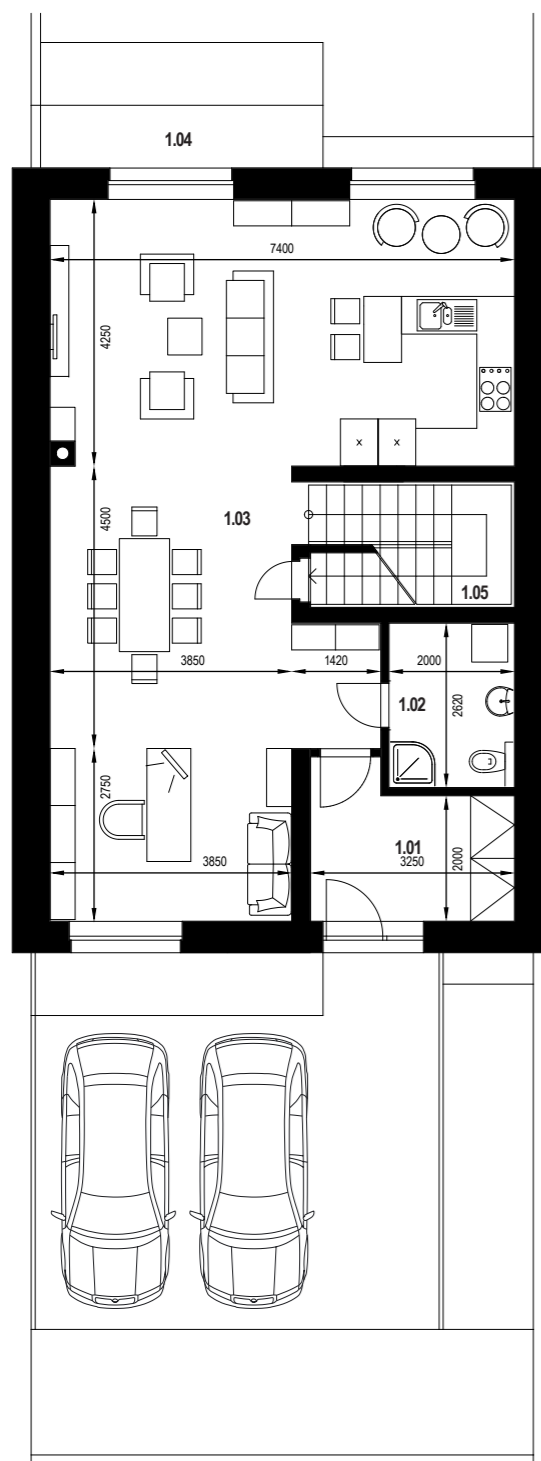

POSCHODIE

Označ.	Názov miestnosti	Plocha m ²
2.01	Chodba	8,50
2.02	Izba	15,44
2.03	Izba	13,31
2.04	Kúpeľňa + WC	4,79
2.05	Kúpeľňa + WC	7,35
2.06	Spálňa	15,88
2.07	Šatník	9,98
2.08	Technická miestnosť	2,63
2.09	Schodiskový priestor	6,71

SPOLU		84,59
--------------	--	--------------

VARIANT C

PRÍZEMIE

Označ.	Názov miestnosti	Plocha m ²
1.01	Zádvrie	7,19
1.02	Sklad	3,40
1.03	Kúpeľňa + WC	5,24
1.04	Obývacia izba s kuchyňou	45,26
1.06	Pracovňa	12,41
1.07	Podschodiskový priestor	4,00

SPOLU		77,50
1.05	Vonkajšia terasa	9,00

POSCHODIE

Označ.	Názov miestnosti	Plocha m ²
2.01	Chodba	7,25
2.02	WC	2,34
2.03	Kúpeľňa + WC	11,11
2.04	Izba	18,61
2.05	Šatník	7,48
2.06	Spálňa	18,68
2.07	Izba	14,53
2.08	Schodiskový priestor	6,71

SPOLU		86,71
--------------	--	--------------

VARIANT D

PRÍZEMIE

Označ.	Názov miestnosti	Plocha m ²
1.01	Zádvrie	7,19
1.02	Kúpeľňa + WC	5,24
1.03	Obyvacia izba s kuchyňou	62,19
1.05	Podschródiskový priestor	4,00
SPOLU		78,62
1.04	Vonkajšia terasa	9,00