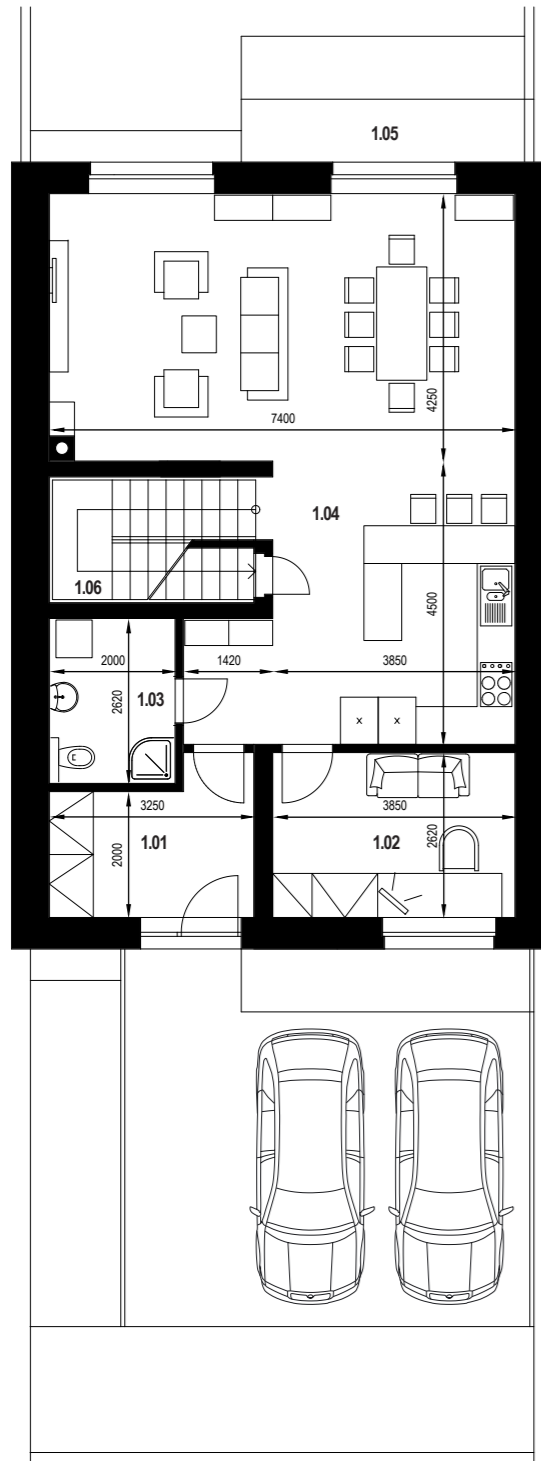

VARIANT B

PRÍZEMIE

Označ.	Názov miestnosti	Plocha m²
1.01	Zádverie	7,19
1.02	Pracovňa	10,08
1.03	Kúpeľňa + WC	5,24
1.04	Obývacia izba s kuchyňou	51,86
1.06	Podschodiskový priestor	4,00
SPOLU		78,09
1.05	Vonkajšia terasa	9,00

POSCHODIE

Označ.	Názov miestnosti	Plocha m²
2.01	Chodba	8,50
2.02	Izba	15,44
2.03	Izba	13,31
2.04	Kúpeľňa + WC	4,79
2.05	Kúpeľňa + WC	7,35
2.06	Spáľňa	15,88
2.07	Šatník	9,98
2.08	Technická miestnosť	2,63
2.09	Schodiskový priestor	6,71
SPOLU		84,59