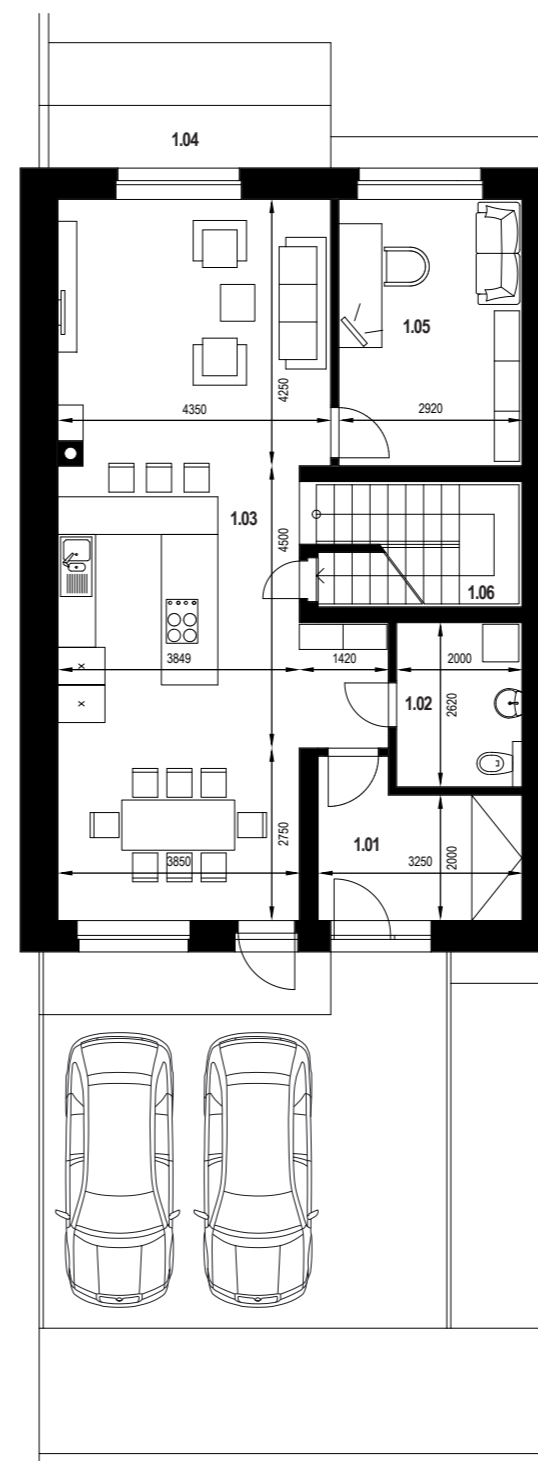

VARIANT E

PRÍZEMIE

Označ.	Názov miestnosti	Plocha m²
1.01	Zádvrie	7,19
1.02	Kúpeľňa + WC	5,24
1.03	Obyvacia izba s kuchyňou	49,13
1.05	Pracovňa	12,41
1.06	Podschródiskový priestor	4,00

SPOLU 77,97
1.04 Vonkajšia terasa 9,00

POSCHODIE

Označ.	Názov miestnosti	Plocha m²
2.01	Chodba	7,25
2.02	WC	2,34
2.03	Kúpeľňa + WC	10,86
2.04	Izba	18,53
2.05	Šatník	7,48
2.06	Spáľňa	18,68
2.07	Izba	14,53
2.08	Schródiskový priestor	6,71

SPOLU 86,04